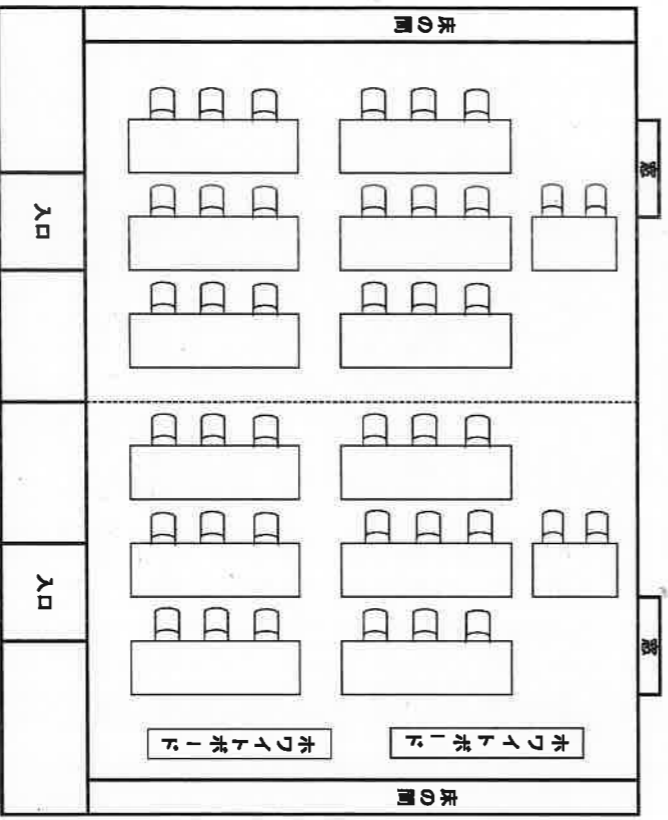

志賀一井ホテル学習室平面図(全室エアコン完備・学習室は全て1Fです)

102. 103号室 40席

105. 106号室 40席

111号室 30席