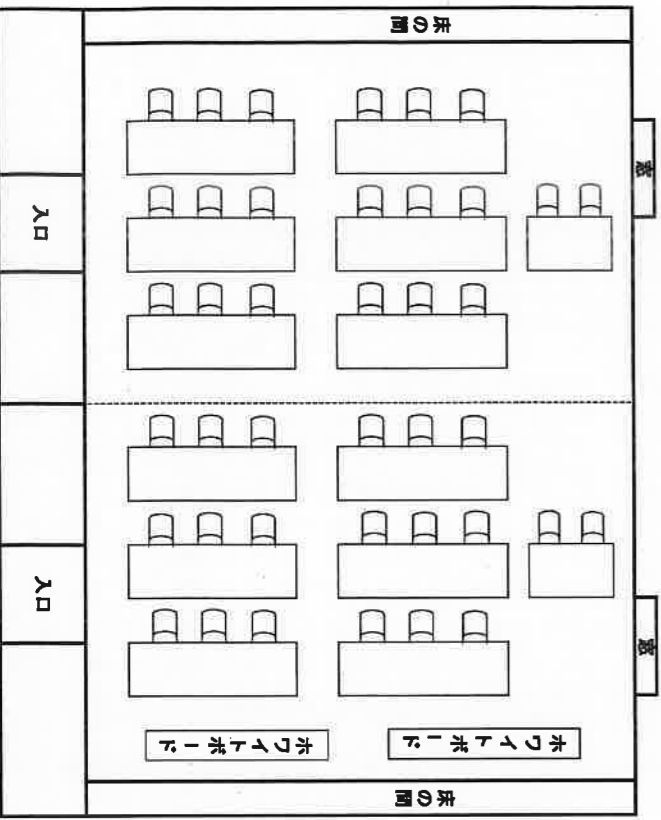

志賀一井ホテル学習室平面図(全室エアコン完備・学習室は全て1Fです)

102. 103号室 40席

105. 106号室 40席

111号室 30席